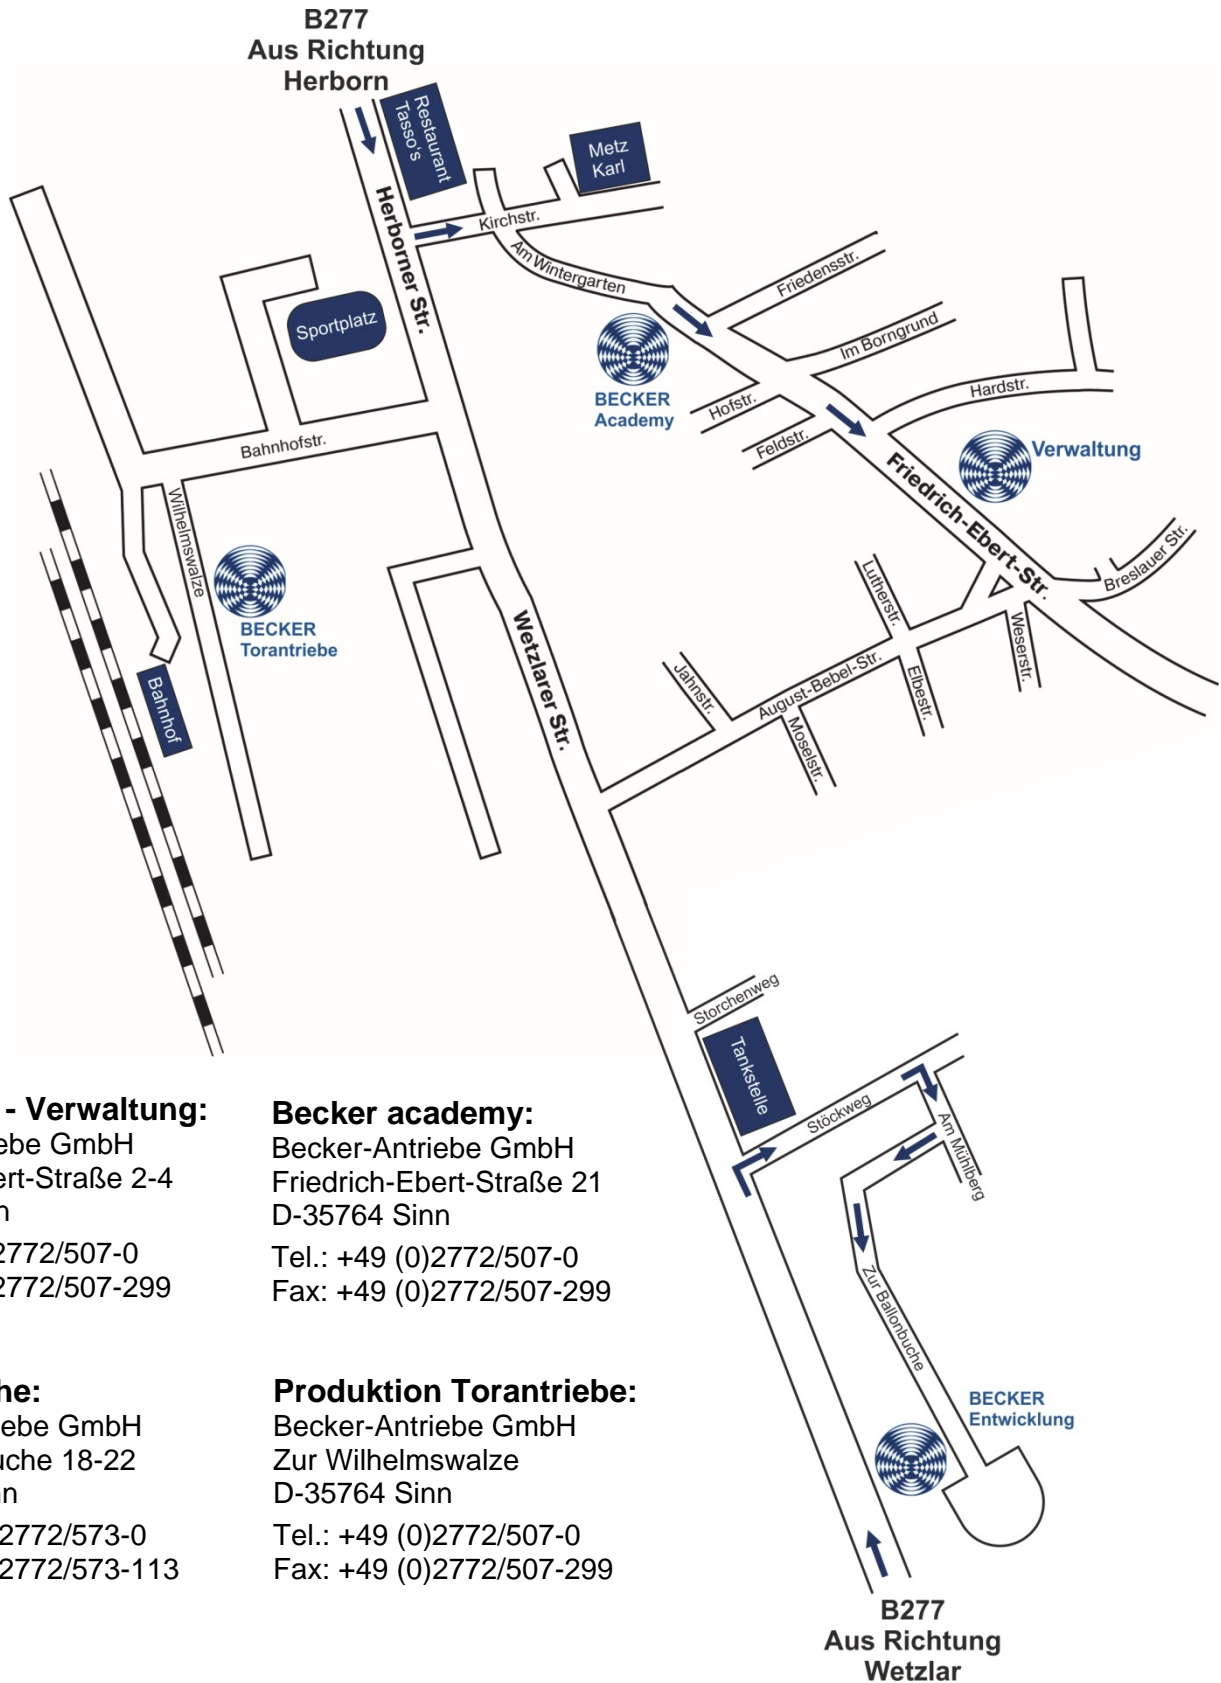

Alle Wege führen zu BECKER

Haupthaus - Verwaltung:

Becker-Antriebe GmbH
Friedrich-Ebert-Straße 2-4
D-35764 Sinn

Tel.: +49 (0)2772/507-0
Fax: +49 (0)2772/507-299

Becker academy:

Becker-Antriebe GmbH
Friedrich-Ebert-Straße 21
D-35764 Sinn

Tel.: +49 (0)2772/507-0
Fax: +49 (0)2772/507-299

Ballonbuche:

Becker-Antriebe GmbH
Zur Ballonbuche 18-22
D-35764 Sinn

Tel.: +49 (0)2772/573-0
Fax: +49 (0)2772/573-113

Produktion Torantriebe:

Becker-Antriebe GmbH
Zur Wilhelmswalze
D-35764 Sinn

Tel.: +49 (0)2772/507-0
Fax: +49 (0)2772/507-299