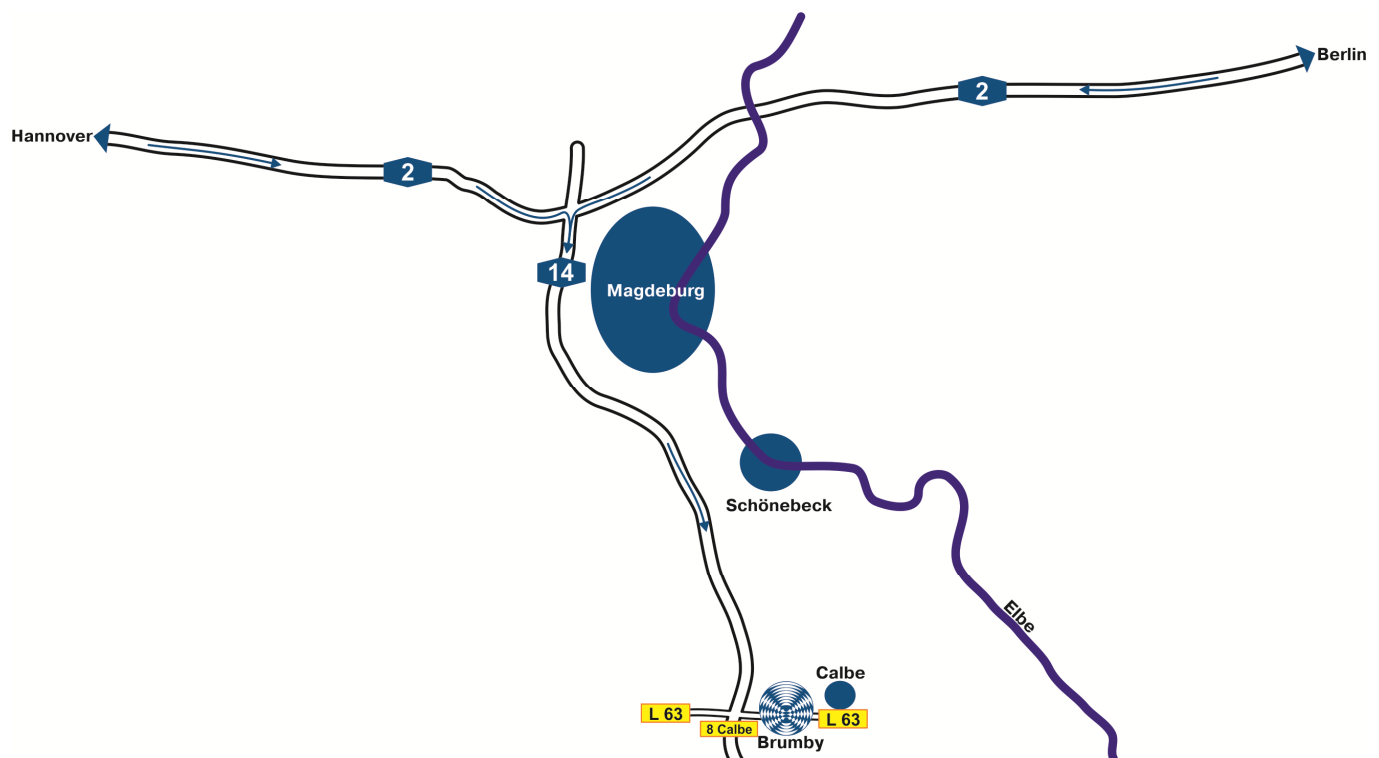

Alle Wege führen zu BECKER

Anfahrt Niederlassung Nord-Ost

Aus Richtung Norden:

Über die A2 aus Richtung Hannover oder Berlin am Dreieck Magdeburg auf die A 14 in Richtung Halle. An der Abfahrt Calbe abfahren in Richtung Calbe. Nach ca. 600 m in das Gewerbegebiet West zur Niederlassung abbiegen.

Aus Richtung Süden:

Über die A9 bis zum Schkeuditzer Kreuz auf die A14 in Richtung Magdeburg abfahren. An der Abfahrt Calbe abfahren in Richtung Calbe. Nach ca. 600 m in das Gewerbegebiet West zur Niederlassung abbiegen.

Becker Antriebe GmbH
Niederlassung Nord-Ost
OT Brumby
Gewerbegebiet West 1
39443 Staßfurt

Tel.: 039291 / 438-0
Fax: 039291 / 43888