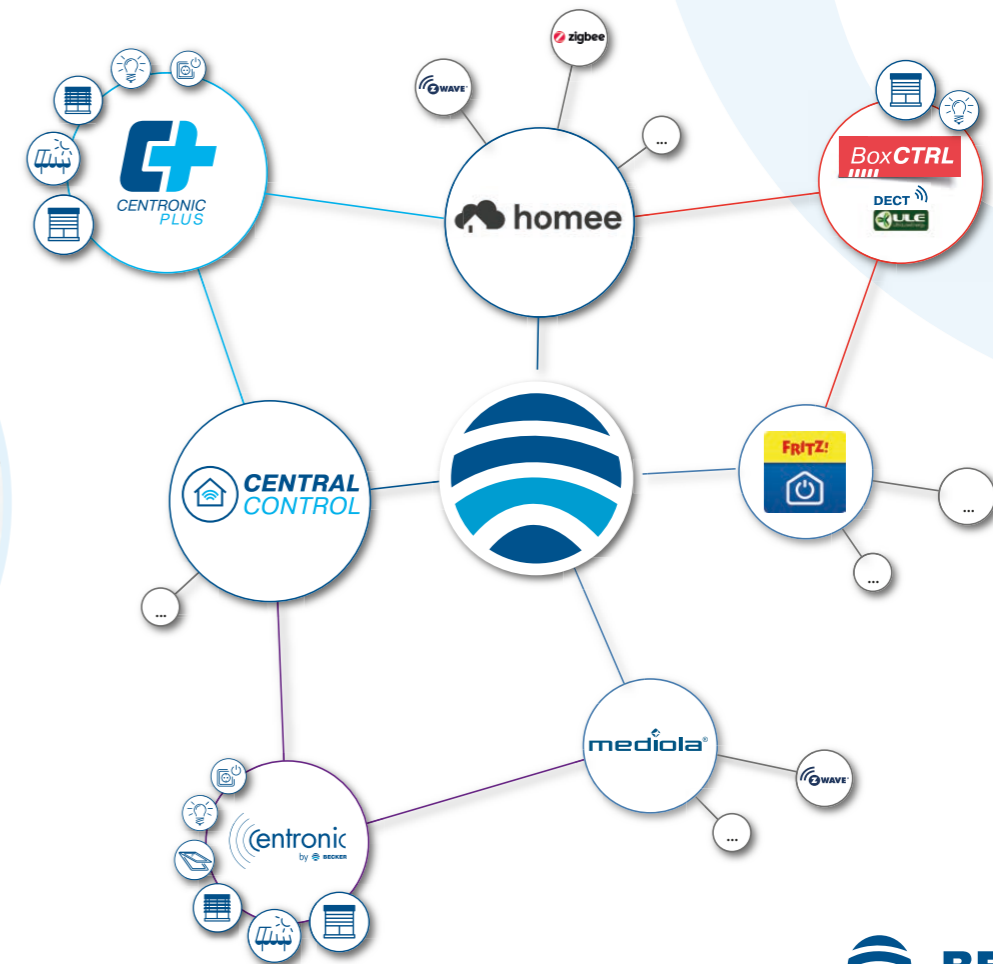

Jedna věc je pro nás obzvlášť důležitá: **vaše flexibilita. Protože každý má jiné priority. A život znamená změnu.**

Proto jsou naše řešení otevřená.

Otevřená pro jiné systémy. Otevřená pro nové vývoje. A otevřená pro vaši budoucnost, ve které se mění nároky i životní okolnosti. Objevte s námi svět Becker a řešení, které se hodí k vašemu životu.

Co všechno lze ovládat?

Rádiová řešení Tak jedinečné jako vy!

Řešení od společnosti Becker lze přizpůsobit vašim **individuálním** potřebám a požadavkům. Ať už renovujete, přestavujete nebo stavíte nový dům, automatizovaná řešení vám umožní vytvořit domov, ve kterém budete mít vždy vše pod kontrolou. **S našimi produkty** zůstanete otevřeni i dalším systémům chytré domácnosti, které možná již u vás doma využíváte.

Řídicí centrum pro rolety a sluneční clony je srdcem ...

Cokoli chcete ve své chytré domácnosti inteligentně automatizovat a propojit: Všechny nitky se sbíhají v CentralControl. **Toto srdce systému neovládá jen rolety a sluneční clony, ale například i osvětlení – přesně podle vašich představ.** Nastavení jednoduše zadáte přes smartphone nebo tablet.

www.becker-antriebe.com/centralcontrol

... a mozkem Logický editor

CentralControl je podporován naším logickým editorem. Pomocí něj lze na přání nastavit **takzvané závislosti (akce „Když/Pak“)**.

Potřebné údaje poskytují chytré senzory. Jakmile je například překročena nebo nedosažena stanovená hodnota, CentralControl spustí předem definovanou akci. A vy se večer můžete těšit na chladné místnosti a domov, **který jednoduše myslí za vás.**