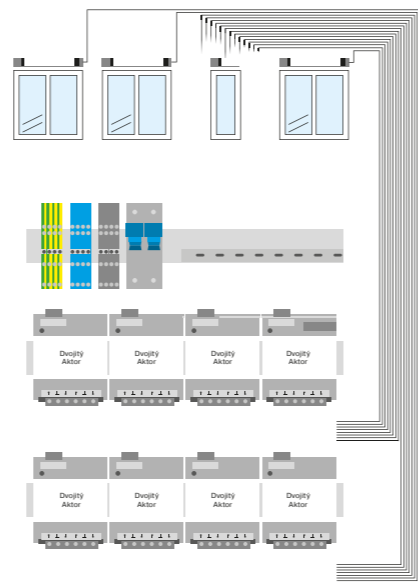

Standard

... s rozumem
a smyslem

Protože při možné paralelní instalaci pohonů stačí pouze 5-žilový kabel pro napájení a obousměrný přenos dat mezi SMI aktorem a pohony.

Nároky na kabeláž se výrazně snižují. Podle konkrétní aplikace lze pomocí vhodného aktoru paralelně připojit až 16 pohonů.

Aktor podporuje všechny standardní funkce SMI a také další funkce parametrizované společností Becker.