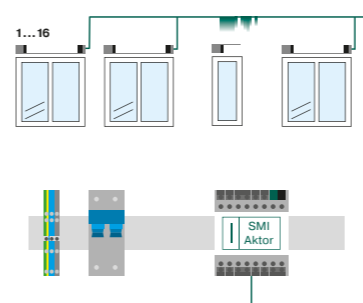

Standard

... s rozumem
a smyslem

Protože při možné paralelní instalaci pohonů stačí pouze 5-žilový kabel pro napájení a obousměrný přenos dat mezi SMI aktorem a pohony.

Nároky na kabeláž se výrazně snižují. Podle konkrétní aplikace lze pomocí vhodného aktoru paralelně připojit až 16 pohonů.

Aktor podporuje všechny standardní funkce SMI a také další funkce parametrizované společností Becker.