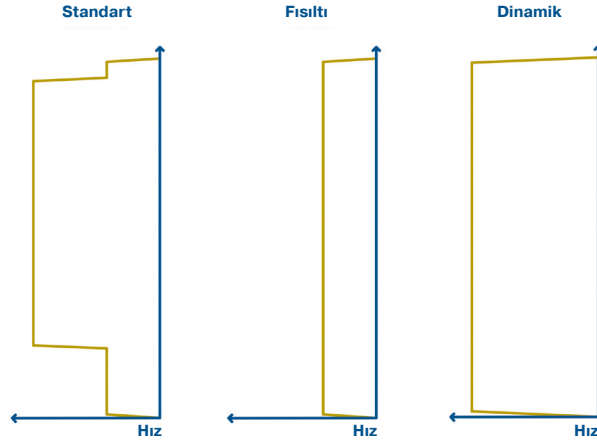

Standart hareket profili

Bu hareket profilinde motor yavaşça çalışmaya başlar ve maksimum hızına ulaşana kadar gittikçe hızlanır. Daha sonra hızını azaltır ve bitiş noktasına ulaşır.

Fısıltı hareket profili

Motor, bitiş noktasına ulaşana kadar yavaşça çalışır. Bu sayede daha sessiz bir çalışma sağlanır, bu özelliği sayesinde bu ayar örneğin çocuk odası için tercih edilebilir.

Dinamik hareket profili

Bu hareket profilinde motor dakikada daha fazla devir sayısı yaparak hızlanır. Panjur bitiş noktasına ulaşana kadar hızlı bir şekilde yukarı doğru hareket ettirilir.