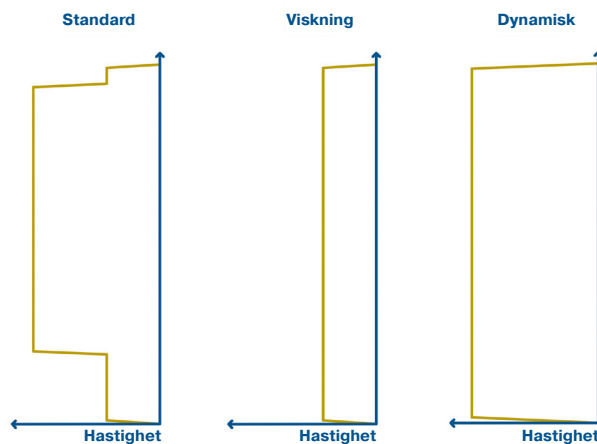

Användningsprofil Standard

I den här användningsprofilen startar motorn långsamt och ökar gradvis hastigheten till maximalt läge. Därefter minskar motorn hastigheten och når slutpositionen.

Användningsprofil Viskning

Motorn kör med konstant långsam hastighet fram till slutpositionen. Det gör det tystare och är en lämplig inställning för exempelvis barnens sovrum.

Användningsprofil Dynamisk

I denna användningsprofil ökar motorn hastigheten med fler varv per minut. Jalousin rullas snabbt upp till slutpositionen.