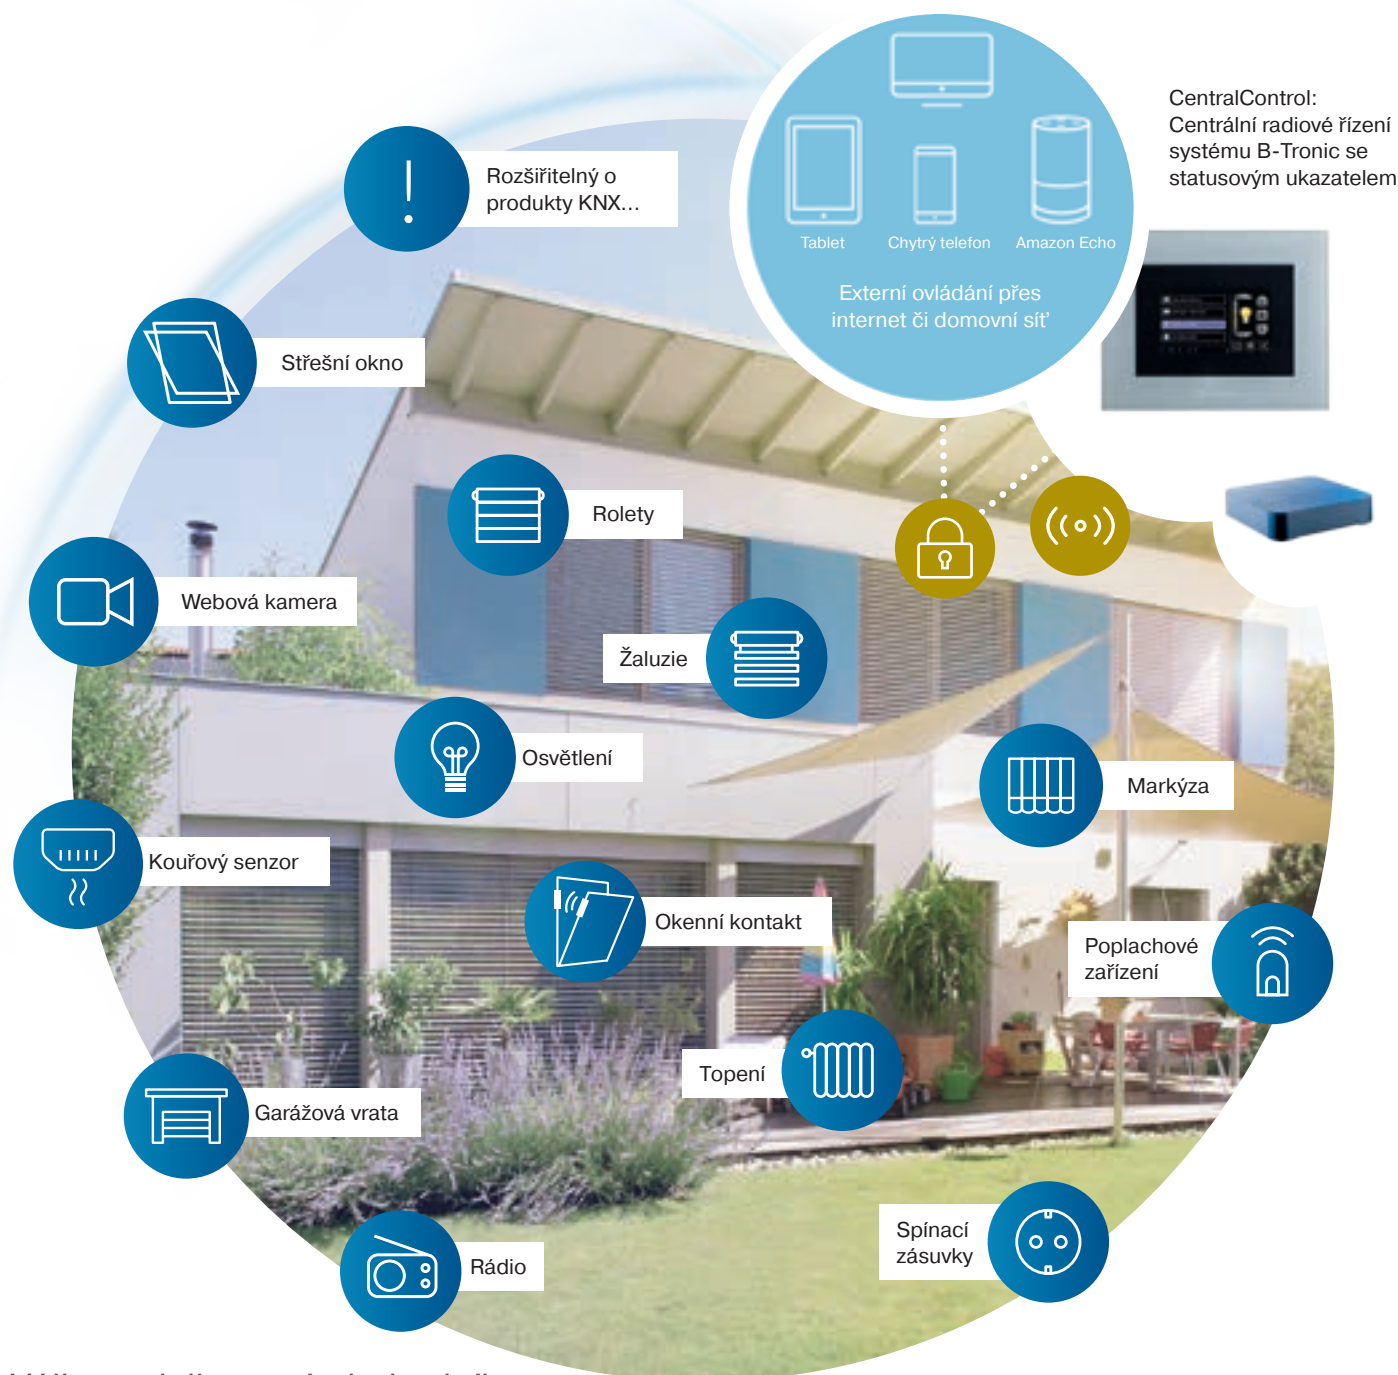

## Vzájemně jednoduše kompatibilní.

Dovybavte nyní svou automatiku produktem CentralControl  
s **BECKERem**.

**BECKER**  
Společně a snadněji.

## Centrální ovládání pomocí CentralControl

Jednoduchost automatizace rolet již znáte... S novou domovní centrálou pro organizaci, ovládání a automatizaci rolet a jiných elektrických spotřebičů je však vše ještě snazší!