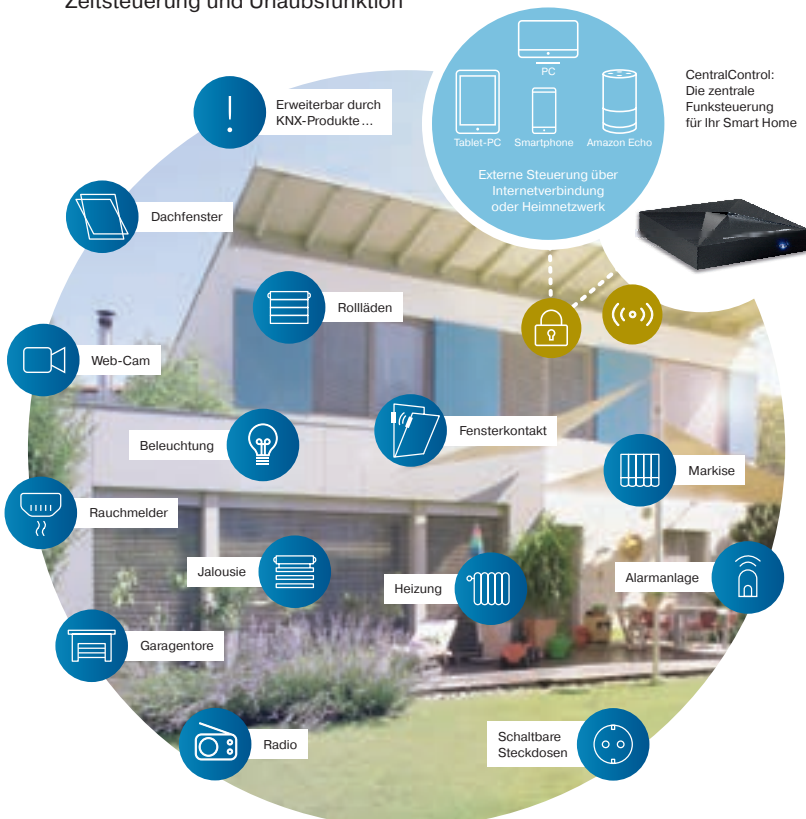

BECKER
Gemeinsam einfacher.