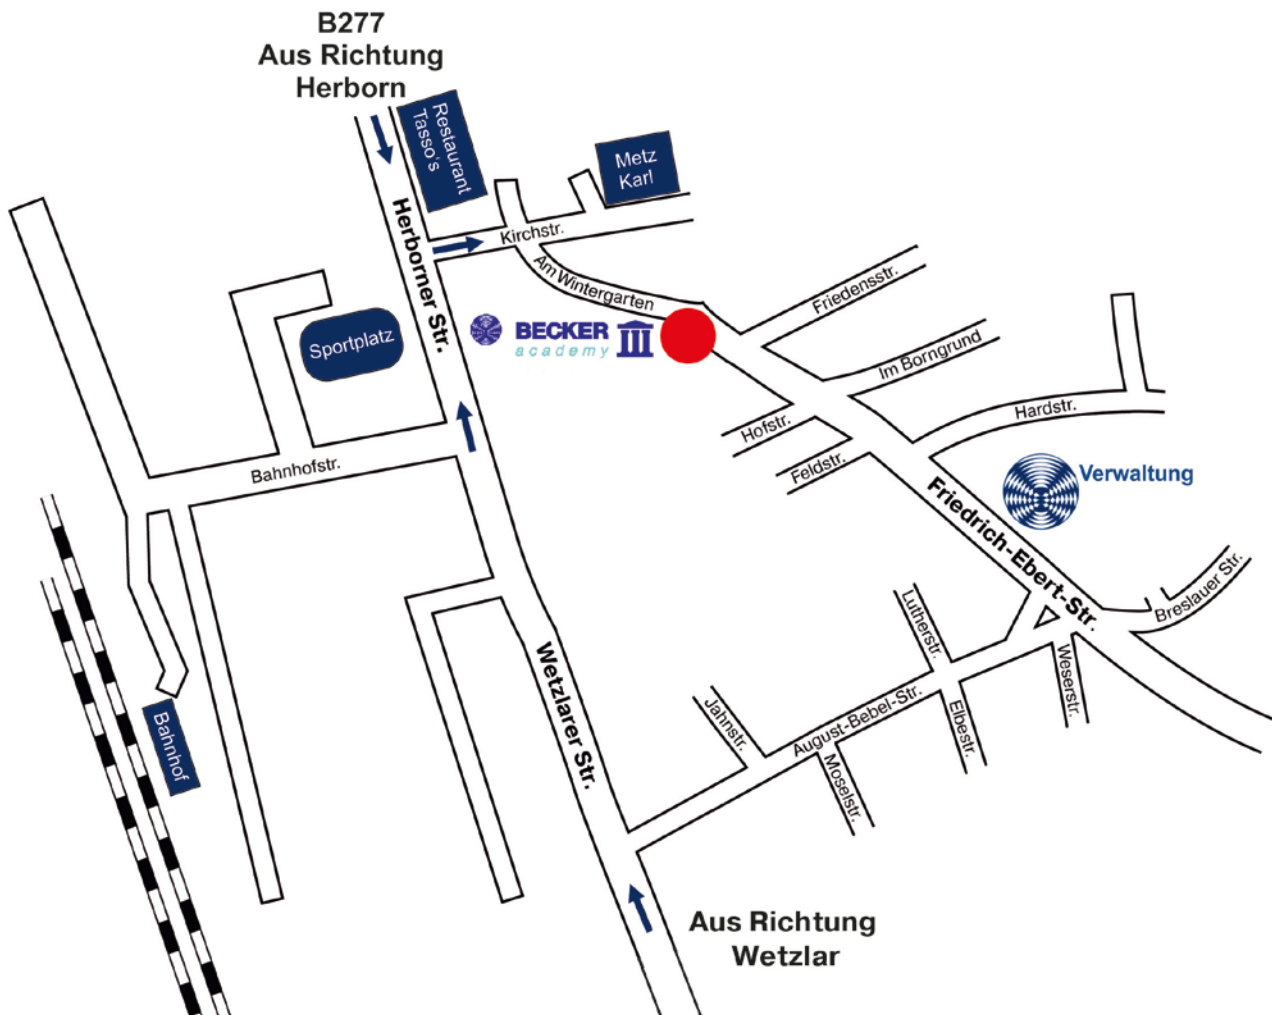

## Alle Wege führen zu BECKER

### Anfahrt BECKER ACADEMY:

- **Aus Richtung Herborn kommend:**  
Nach ca. 500 m auf der *Wetzlarer Straße* biegen Sie nach dem Restaurant Tasso's links in die *Kirchstraße* ab.
- Die 1. Möglichkeit rechts *Am Wintergarten*.
- Biegen Sie dann rechts auf die *Friedrich-Ebert-Straße* ab.
- In Sinn zeigen Ihnen außerdem BECKER Hinweisschilder den Weg zu uns.

### Aus Richtung Wetzlar kommend:

- Ab der Autobahnausfahrt Nr. 27 Herborn-Süd folgen Sie bitte der Beschilderung nach Sinn (ca. 2 km).
- In Sinn fahren Sie auf der *Wetzlarer Straße* ca. 2 km geradeaus.
- Nach dem Restaurant Tasso's biegen Sie rechts in die *Kirchstraße* ab.
- Die 1. Möglichkeit rechts *Am Wintergarten*.
- Biegen Sie dann rechts auf die *Friedrich-Ebert-Straße* ab.

### Anfahrt BECKER Haupthaus/Verwaltung:

- Ab der Autobahnausfahrt Nr. 27 Herborn-Süd folgen Sie bitte der Beschilderung nach Sinn (ca. 2 km).
- In Sinn fahren Sie auf der *Wetzlarer Straße* ca. 800 m geradeaus.
- Biegen Sie dann links in die *August-Bebel-Straße* ab.
- Fahren Sie weiter geradeaus bis zur *Friedrich-Ebert-Straße*.
- Dort biegen Sie wieder links ab und sehen auf der rechten Seite das BECKER Haupthaus.
- Alternativ können Sie auch nur ca. 500 m auf der *Wetzlarer Straße* fahren und nach dem Restaurant Tasso's links in die *Kirchstraße* abbiegen.
- Die 1. Möglichkeit rechts und sofort wieder links abbiegen in die Straße *Am Wintergarten*.
- Biegen Sie dann rechts auf die *Friedrich-Ebert-Straße* ab.
- In Sinn zeigen Ihnen außerdem BECKER Hinweisschilder den Weg zu uns.