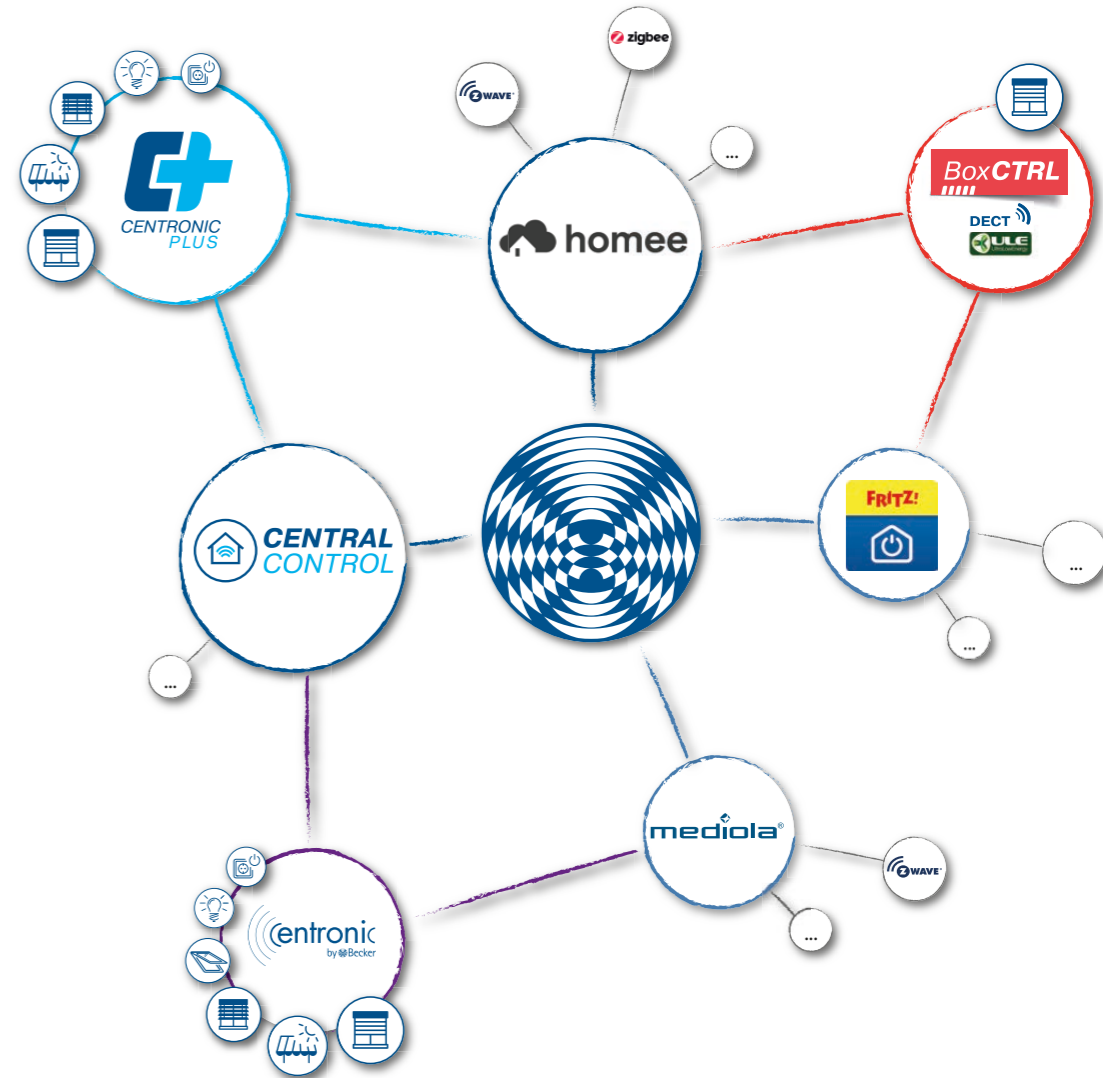

Proto jsou naše řešení otevřená.

Otevřená pro jiné systémy. Otevřená novému vývoji. A otevřená pro vaši budoucnost, v nichž jsou nároky a životní podmínky změna. Objevte s námi svět systému Becker. A řešení, které vyhovuje vašemu životu.

Co všechno je možné ovládat?

CentralControl:
Chytré radiové ovládání pro rolety a sluneční clony

Externí řízení: Možné pomocí aplikace a hlasového asistenta

Další aplikace

Spínací zásuvky

Radiová řešení

Tak individuální jako jste vy sami!

Řešení Becker lze **individuálně** přizpůsobit vašim potřebám a požadavkům. Nezáleží na tom, jestli renovujete, přestavujete nebo stavíte: Díky automatizovaným řešením si vytvoříte domov, který budete mít pod stálou kontrolou. **S našimi výrobky jste a zůstanete otevření dalším systémům Smart Home**, které u vás doma možná již používáte.

FRITZ!Box

Váš router slouží jako základní kámen pro váš systém Smart Home. K tomu se hodí: Pohony Becker BoxCTRL s rádiem DECT.

Přístroje různých výrobců lze propojit pomocí systému mediola®, automatizovat a ovládat pomocí aplikace a řeči. K tomu se hodí: Becker Centronic.