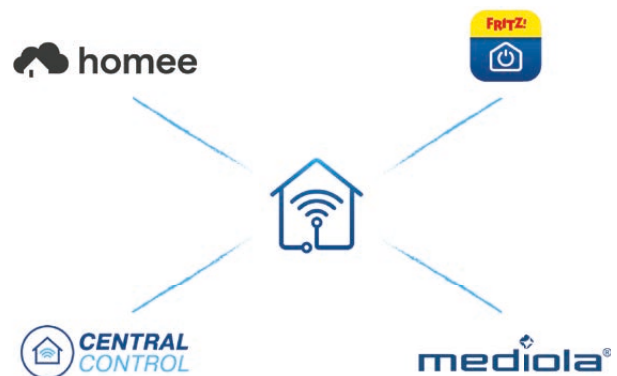

Beispielabbildungen Funkempfänger und -antrieb

Option 2: Heute Funkprodukte kaufen und bei Bedarf in der Zukunft an ein Smart Home koppeln

Kaufen Sie heute Funkprodukte aus dem Hause Becker und genießen den Komfort automatisierter Rollläden. Stellen Sie hiermit die Weichen, um bei Bedarf die Funkantriebe an ein Smart Home System zu koppeln.

Option 3: Bestehende Antriebe mit Funkempfänger nachrüsten

Rüsten Sie Funkempfänger zu bereits bestehenden Antrieben nach und koppeln Sie die Antriebe hierüber an ein Smart Home System.