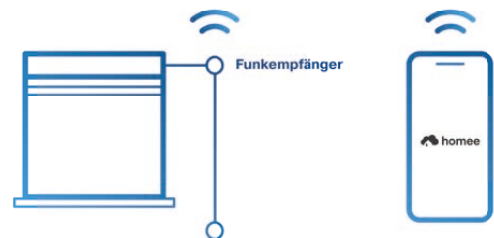

BECKER
Gemeinsam einfacher.