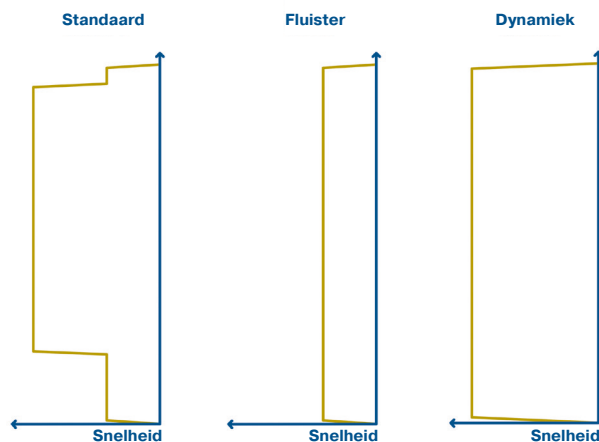

Amper hoorbaar

Voor gevoelige oren kan het geluidsniveau nog verder worden verminderd door eenvoudig de snelheid van de aandrijving te verlagen. Met de app kan het bewegingsprofiel afhankelijk van de situatie worden gewijzigd - snel, langzaam of zachte start-/stopfunctie. Met EVO zijn al deze drie varianten mogelijk.